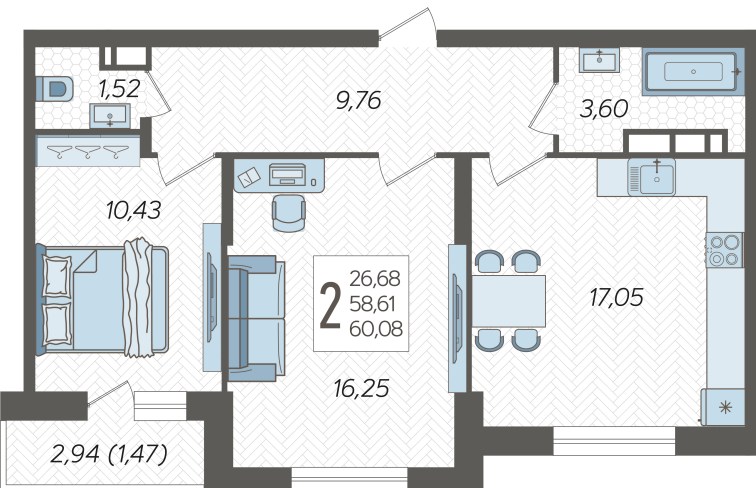

№ 18

2-комнатная, 60.08 м²

Проект	Смородина
Корпус	13
Сдача	1 кв. 2026
Секция	1
Этаж	5
Общая площадь	60.08 м ²

от 7 089 440 руб.

Смородина

ЖК «Смородина» – новый формат городской жизни в европейском стиле.